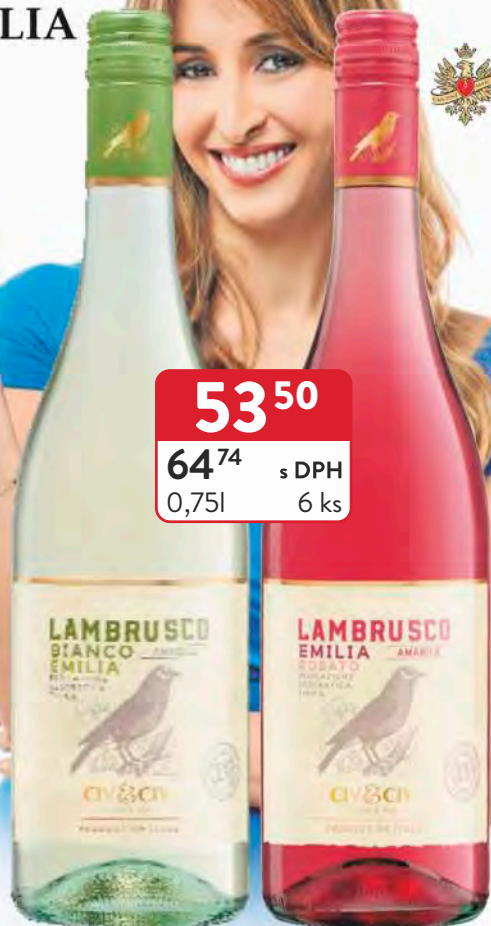

CANTINE
Riunite & Civi
LAMBRUSCO CIV & CIV
DELL' EMILIA
IGT

BIANCO
ROSATO
0,75l
Vol. 7,5%

53⁵⁰
64⁷⁴ s DPH
0,75l 6 ks

PROSECCO
CAVALIERI
FRIZZANTE
DOC

Odrůda : Glera
Oblast : Itálie Treviso
Obsah : 0,75 L