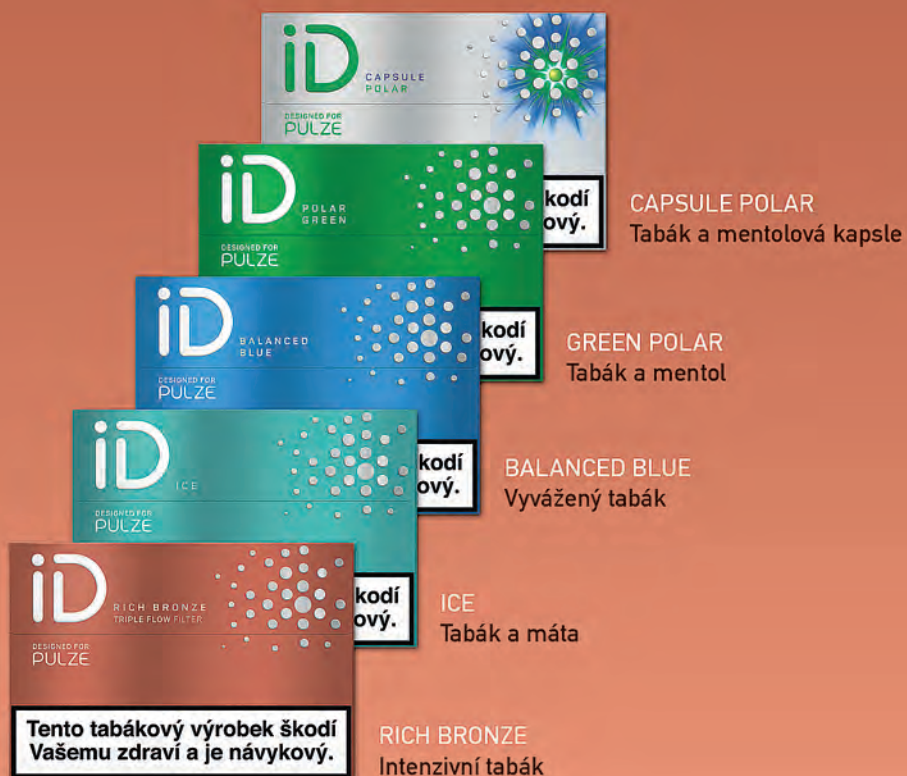

www.qanto.cz

Qanto® Vindico s.r.o.

galerie[®]
UMĚNÍ VÍNA

P R O S E C C O

79⁹⁰
96⁶⁸ s DPH
0,75l 6 ks

NOVINKA

PULZE
ZAHŘÍVANÝ TABÁK

iD TABÁKOVÉ
NÁPLNĚ